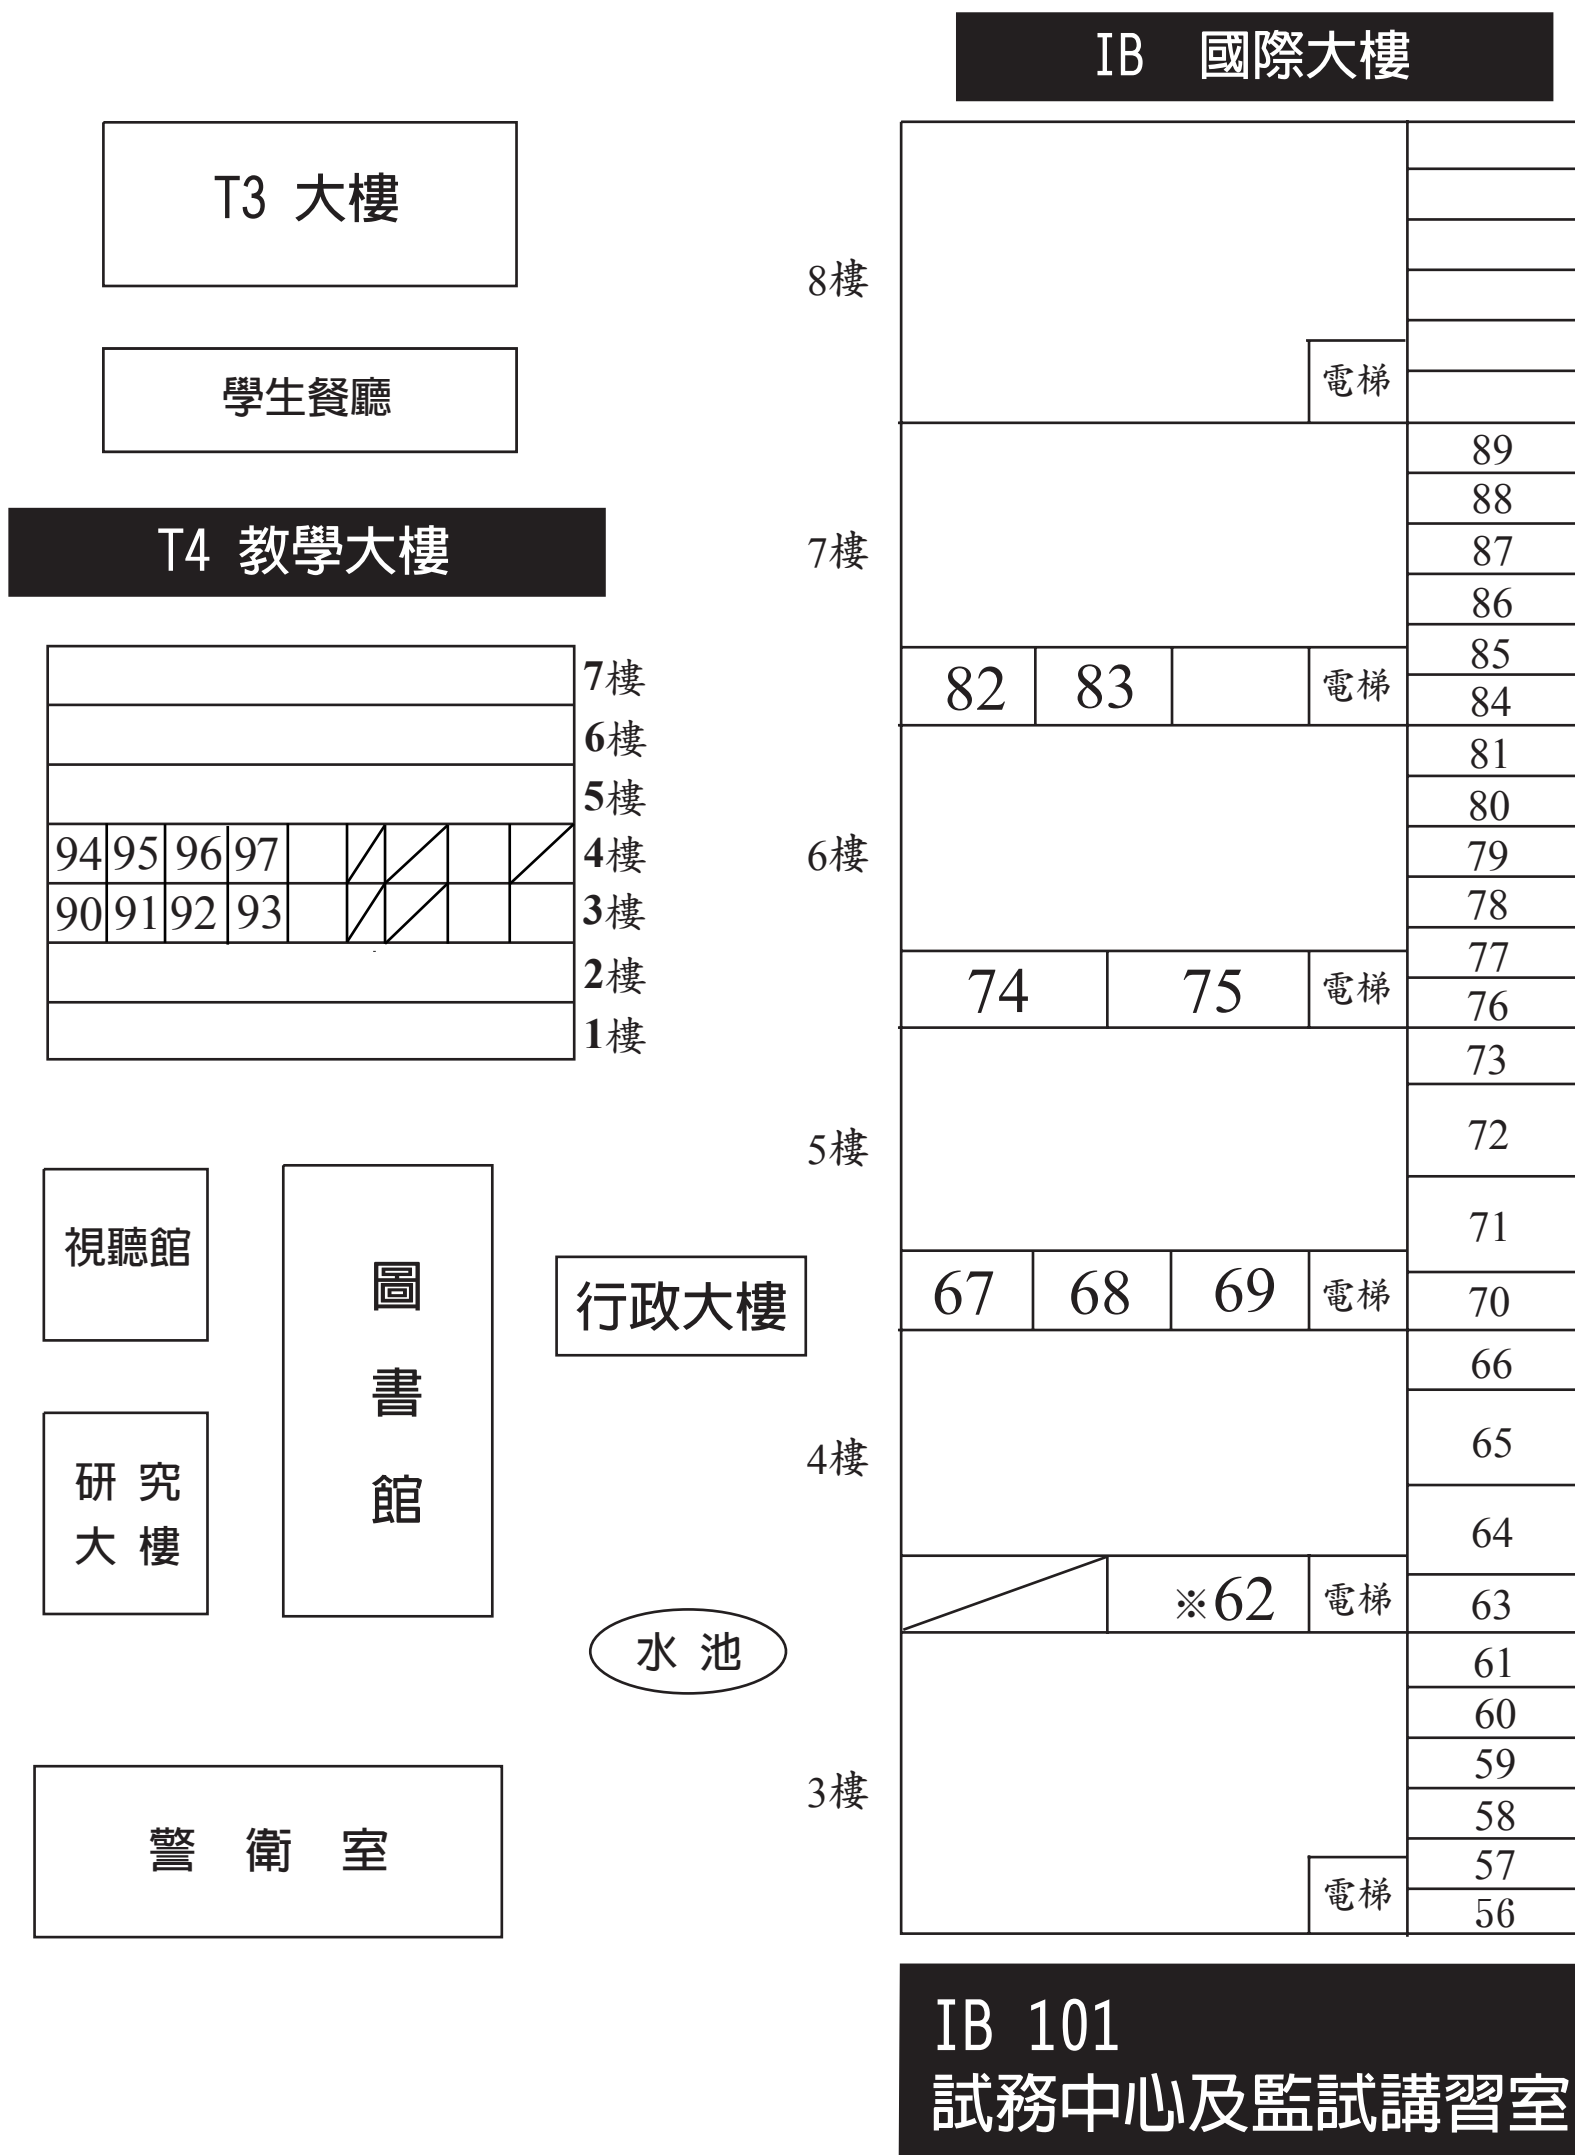

臺銀人壽98年五至八職等人員甄試

台北考區—「臺灣科技大學」試場分佈圖

※本圖謹供參考，如有變動以測驗當日在各校公佈之試場分佈圖為準。