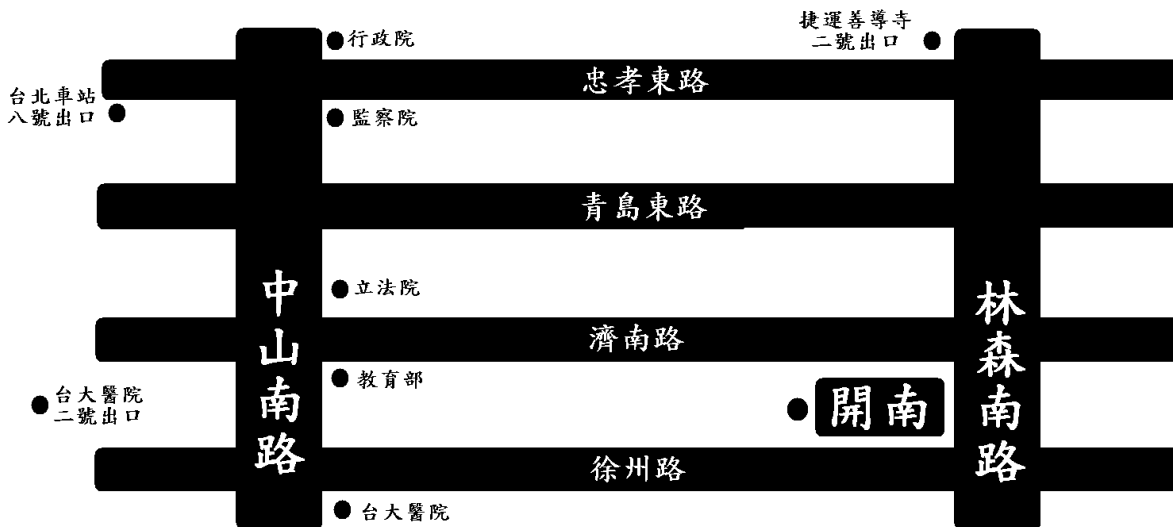

台北考區 — 「開南商工」位置圖

開南商工

地址：台北市濟南路一段6號

公車路線：0南.15.22.37.208.615

捷運板南線：善導寺站(2號出口)

請注意：1.測驗前請先行參閱所附之試場分佈圖，試場（學校）附近停車不便，請多利用大眾運輸交通工具。
2.考試當日交通容易壅塞，請務必提前出發，以免延誤考試入場時間。