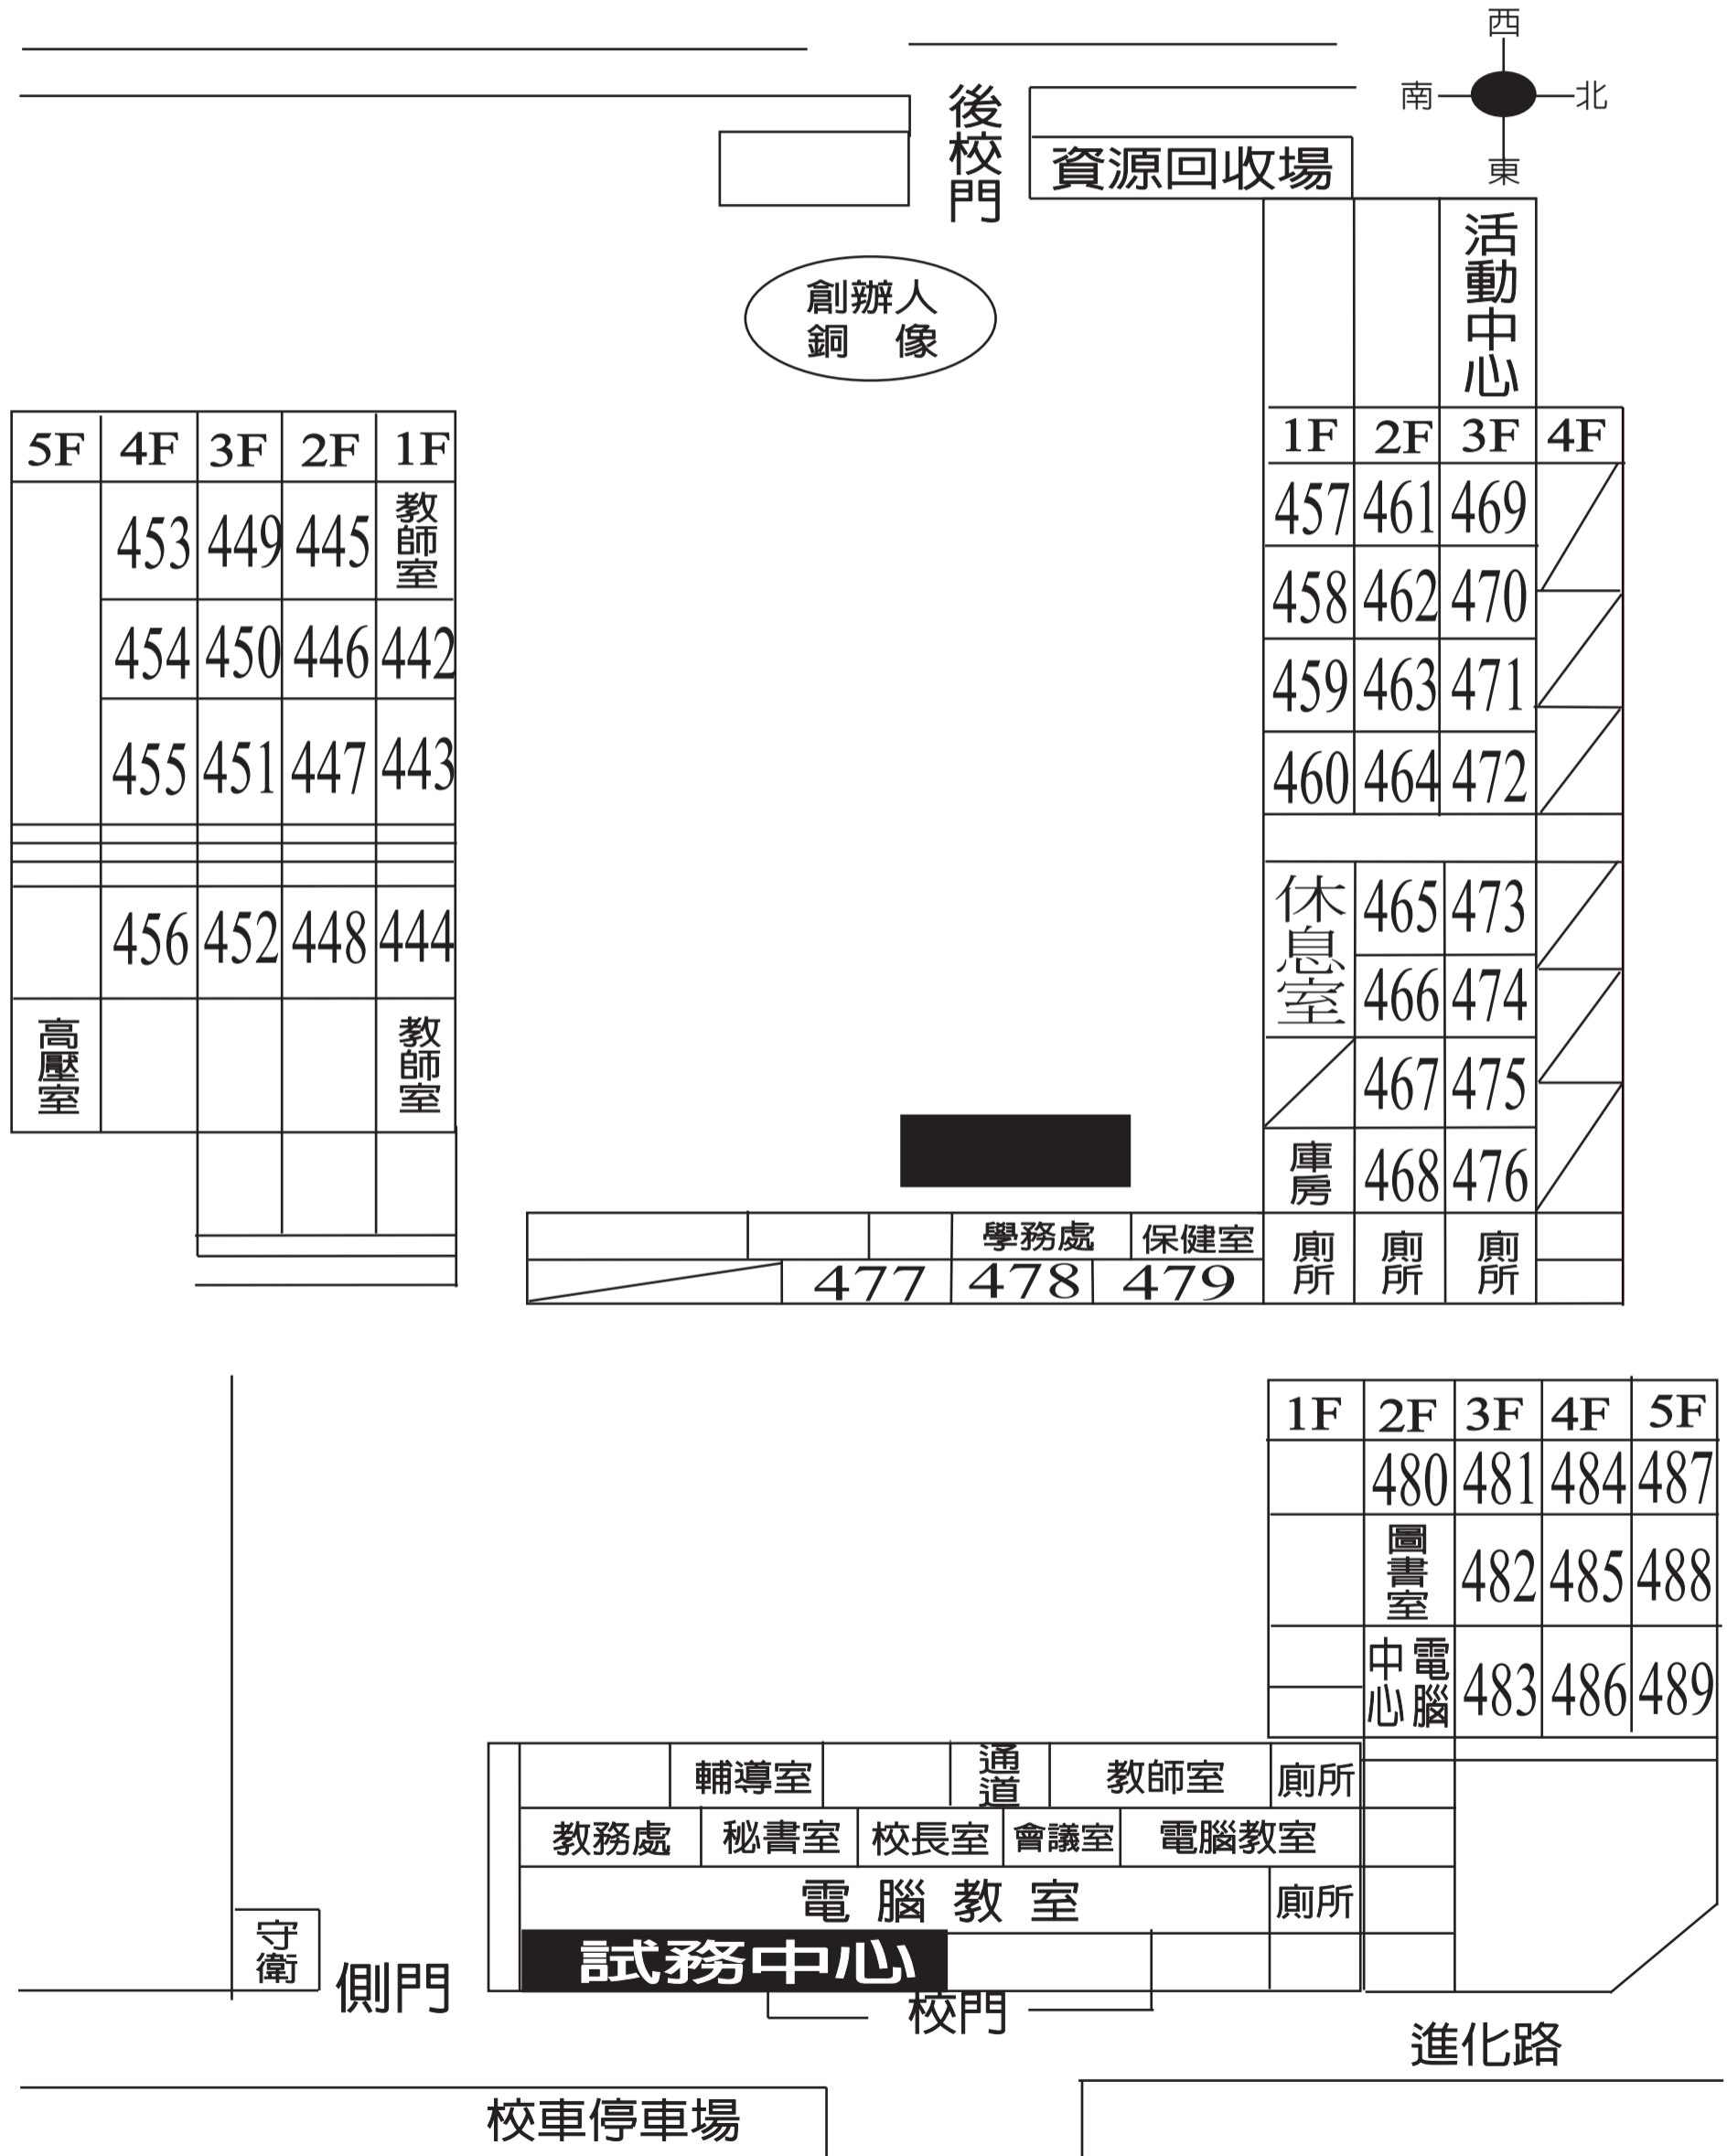

中華郵政股份有限公司99年從業人員甄試

台中考區—「光華高工」試場分佈圖

※本圖謹供參考，如有變動以測驗當日在各校公佈之試場分佈圖為準。