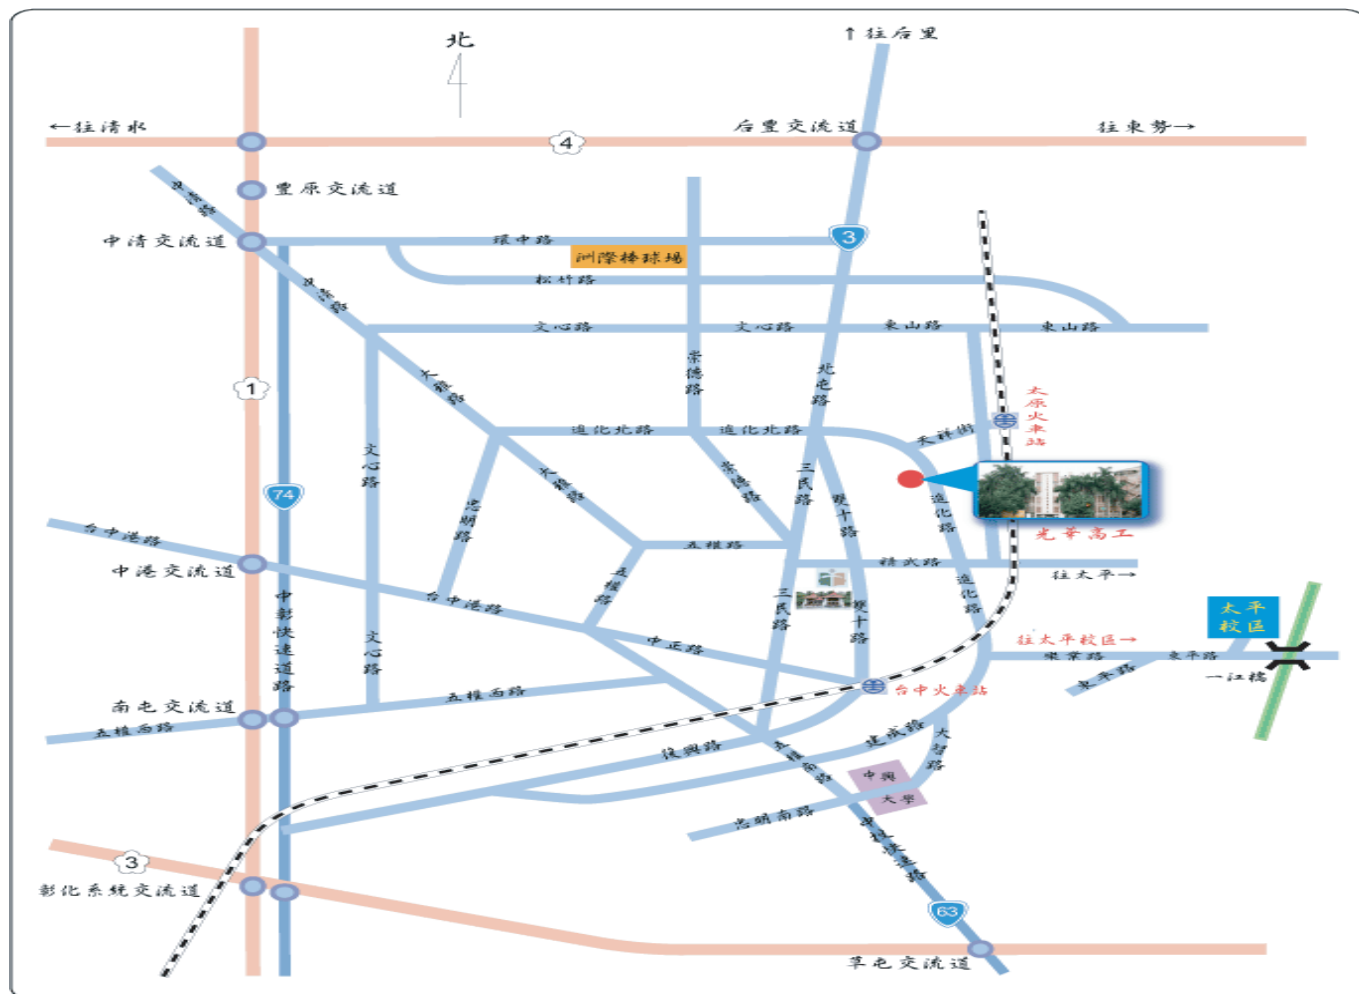

台中市光華高工地理位置圖

地址：台中市北區進化路515號

電話：04-22333984

交通工具：

1. 台中客運**33**路、彰化客運**52**路經進化路至本校校門口下車。
 2. 仁友客運**1, 21, 31, 6205**(原**105**)路在**北屯監理站**下車。
 3. 台中客運**8, 14, 15, 16, 82, 6100**(原**100**), **6132**(原**132**), **136**路在**北屯監理站**下車
 4. 豐原客運**台中至東勢**(**6580、6581**)、**豐原**(**6501, 6529**)、**大甲**(**6555**)、**卓蘭**(**6541**)、**新社**(**6580、6581**)、**圳堵**(**6542**)、**社口**(**6500, 6501**)在**北屯監理站**下車。
 5. 豐原客運及彰化客運聯營**豐原至南投**(**6507**)線在**北屯監理站**下車。
 6. 統聯客運**55**路在**北屯監理站**下車。
 7. 台中客運**台中至太平地區****41, 6142**(原**142**), **6163**(原**163**)路線，在**力行國小站**下車，由進化路步行至校門口約13分鐘。
 8. 台中客運**88**路、統聯**83**路在**寶覺寺站**下車。
 9. 統聯客運**73, 81**路、全航**65**路、豐原客運**51**路在**莒光新城站**下車，由雙十路步行校門口約10分鐘。
- ◎在**北屯監理站**下車者，由梅亭東街步行至進化路校門口約五分鐘。
(上學、放學時至後校門步行約三分鐘)。
- ◎在**寶覺寺站**下車者，由育樂街步行至進化路校門口約五分鐘。
(上學、放學時至後校門步行約三分鐘)。

二、火車

1. 台鐵區間電車在**太原站**下車，由南京東路步行轉富強街至校門口約20分鐘。
2. 各級列車在**台中站**下車，在站前廣場搭台中客運**33**路至本校約15分鐘。

請注意：

1. 測驗前請先行參閱所附之試場分佈圖，試場(學校)附近停車不便，請多利用大眾運輸交通工具。
2. 考試當日交通容易擁塞，請務必提前出發，以免延誤考試入場時間。