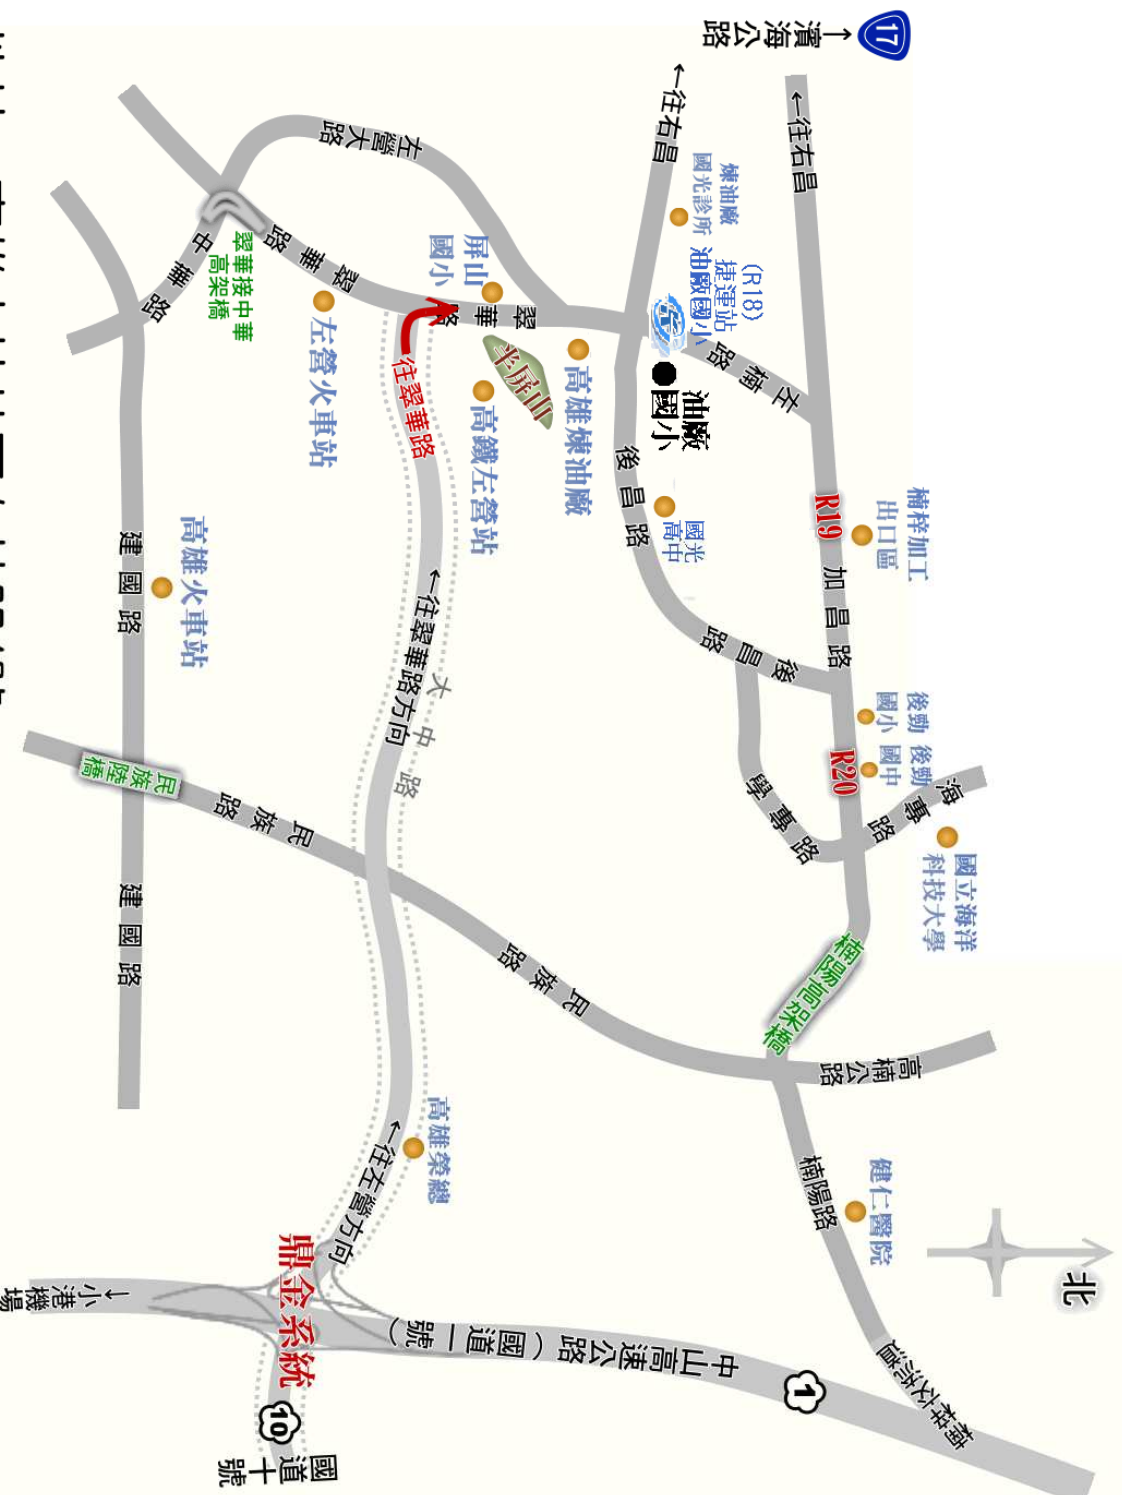

# 高雄考區-油廠國小地理位置圖

地址：高雄市楠梓區左楠路4號

捷運：油廠國小站 (R18) — 3號、4號出口

- 請注意：
1. 測驗前請先參閱所附之試場分佈圖，試場(學校)附近停車不便，請多利用大眾運輸交通工具。
  2. 考試當日學校附近連外道路容易壅塞，請務必提前出發以免延務報到時間。